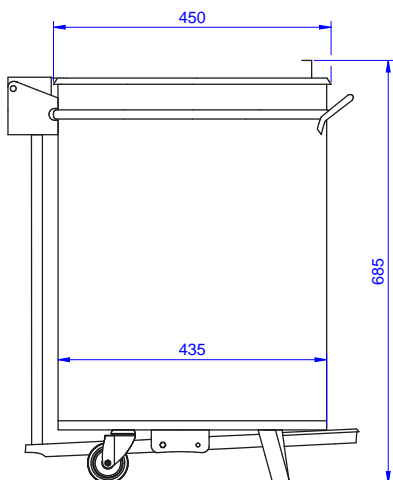

MOBILNÍ NÁDOBA NA  
ODPADKY S VÍKEM, 95 L**Zkrácená specifikace**

Položka č. \_\_\_\_\_

Nerezová konstrukce, s nožním otevíráním víka. 2 držadla.

**Hlavní funkce a vlastnosti**

- Konstrukce stolů je testována na pevnost, stabilitu a spolehlivost.
- Ergonomická madla usnadňují manipulaci.
- Vybaveno nožním PEDÁLOVÝM ovládáním.
- Vč. 2 otočných koleček Ø 65mm a opěrného rámu pedálu pro dobrou stabilitu.
- Kapacita: 95 litrů.

**Konstrukce**

- Rám z ušlechtilé nerez oceli.
- Vyvinuto a vyrobeno v závodech certifikovaných ISO 9001 a ISO 14001

SCHVÁLENO: \_\_\_\_\_

Zepředu

Boční

Shora

**Hlavní informace**

Vnější rozměry, Šířka	450 mm
132927 (NCVR95)	550 mm
Vnější rozměry, Hloubka	685 mm
Vnější rozměry, Výška	17 kg
Netto váha:	