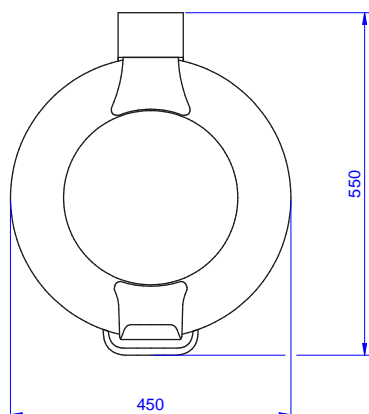

MOBILNÍ NÁDOBA NA  
ODPADKY S VÍKEM, 95 L**Zkrácená specifikace**

Položka č. \_\_\_\_\_

Nerezová konstrukce, s nožním otevíráním víka. 2 držadla.

**Hlavní funkce a vlastnosti**

- Konstrukce stolů je testována na pevnost, stabilitu a spolehlivost.
- Ergonomická madla usnadňují manipulaci.
- Vybaveno nožním PEDÁLOVÝM ovládáním.
- Vč. 2 otočných koleček Ø 65mm a opěrného rámu pedálu pro dobrou stabilitu.
- Kapacita: 95 litrů.

**Konstrukce**

- Rám z ušlechtilé nerez oceli.
- Vyvinuto a vyrobeno v závodech certifikovaných ISO 9001 a ISO 14001

SCHVÁLENO: \_\_\_\_\_

Zepředu

Boční

Shora

**Hlavní informace**

Vnější rozměry, Šířka	450 mm
132927 (NCVR95)	550 mm
Vnější rozměry, Hloubka	685 mm
Vnější rozměry, Výška	17 kg
Netto váha:	