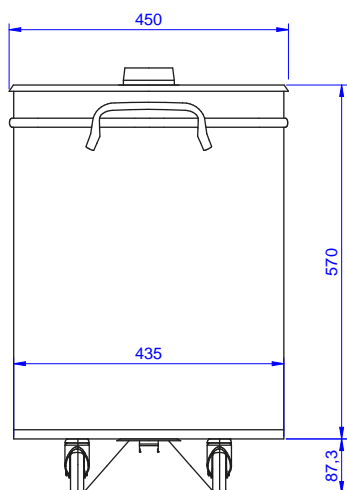

**Konstrukce**

- Rám z ušlechtilé nerez oceli.
- Vyvinuto a vyrobeno v závodech certifikovaných ISO 9001 a ISO 14001

SCHVÁLENO: \_\_\_\_\_

Zepředu

Boční

Shora

**Hlavní informace**

Vnější rozměry, Šířka	450 mm
132927 (NCVR95)	550 mm
Vnější rozměry, Hloubka	685 mm
Vnější rozměry, Výška	17 kg
Netto váha:	